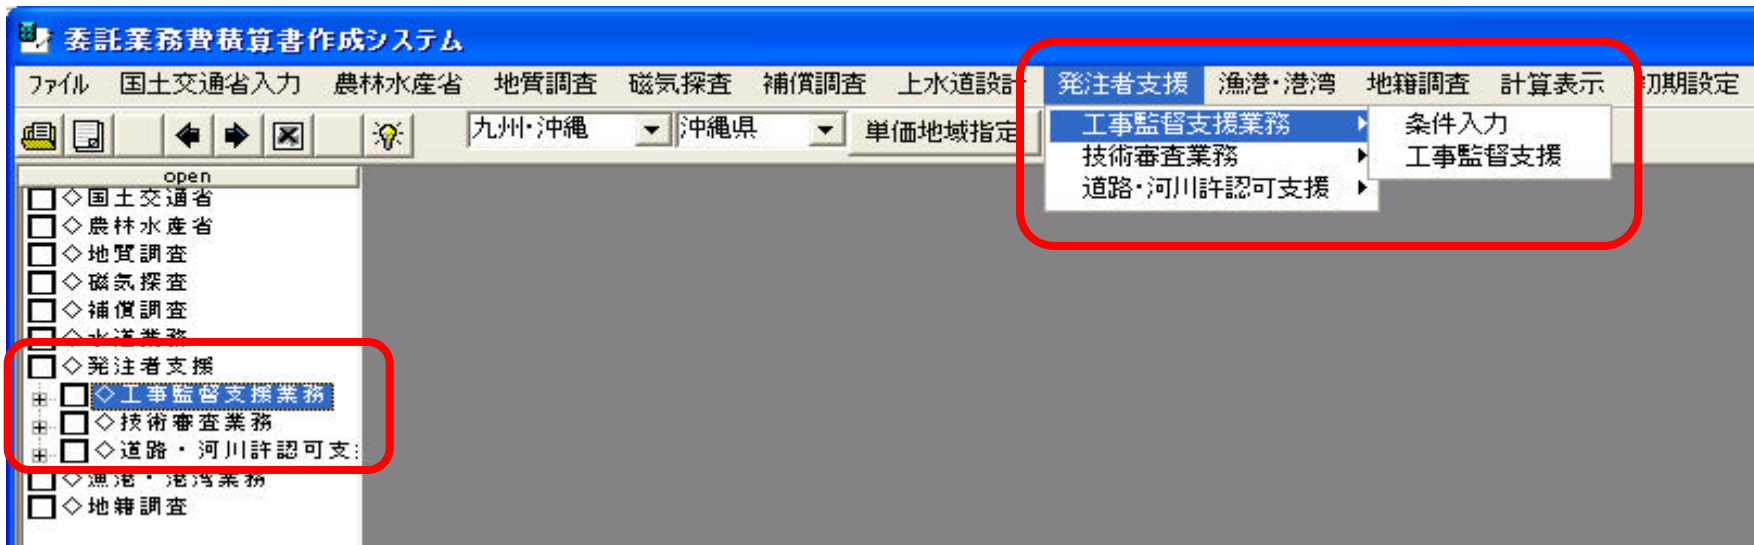

新バージョンメニュー 【発注者支援業務】

現場技術業務』は『工事監督支援業務』へ変更されました。

以前のバージョンメニュー 【現場技術業務】